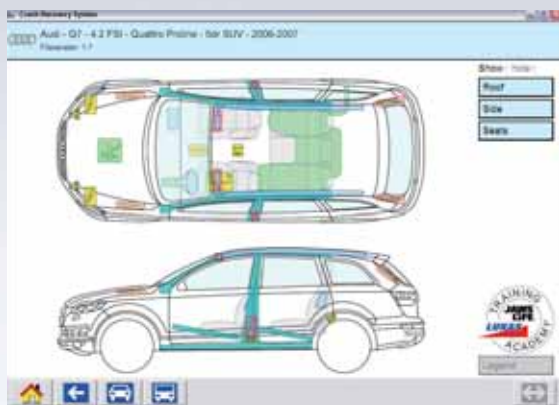

Crash Recovery System®

Crash Recovery System to natychmiastowy dostęp do informacji o samochodzie, umożliwiający szybkie i bezpieczne uwolnienie ofiar wypadków samochodowych.

Crash Recovery System® jest znakiem zastrzeżonym Moditech Rescue Solutions BV

Oprogramowanie umożliwia:

- Uzyskanie informacji o obiekcie
- Uzyskanie informacji o dostępie do obiektu
- Dostęp do informacji na temat potencjalnych zagrożeń

Łatwa obsługa

- Informacja techniczna na temat systemów bezpieczeństwa zastosowanych w samochodzie
- Czytelna grafika ułatwia zlokalizowanie elementów stanowiących potencjalne zagrożenie
- Szczegółowy opis i instrukcje dotyczące dezaktywacji systemów bezpieczeństwa

Wyższy poziom bezpieczeństwa

- Bezpieczniejsza praca dzięki informacji o lokalizacji i procedurach dezaktywacji elementów stanowiących zagrożenie
- Znaczne ograniczenie ryzyka dzięki temu, że ratownicy mają przegląd wszystkich elementów pojazdu